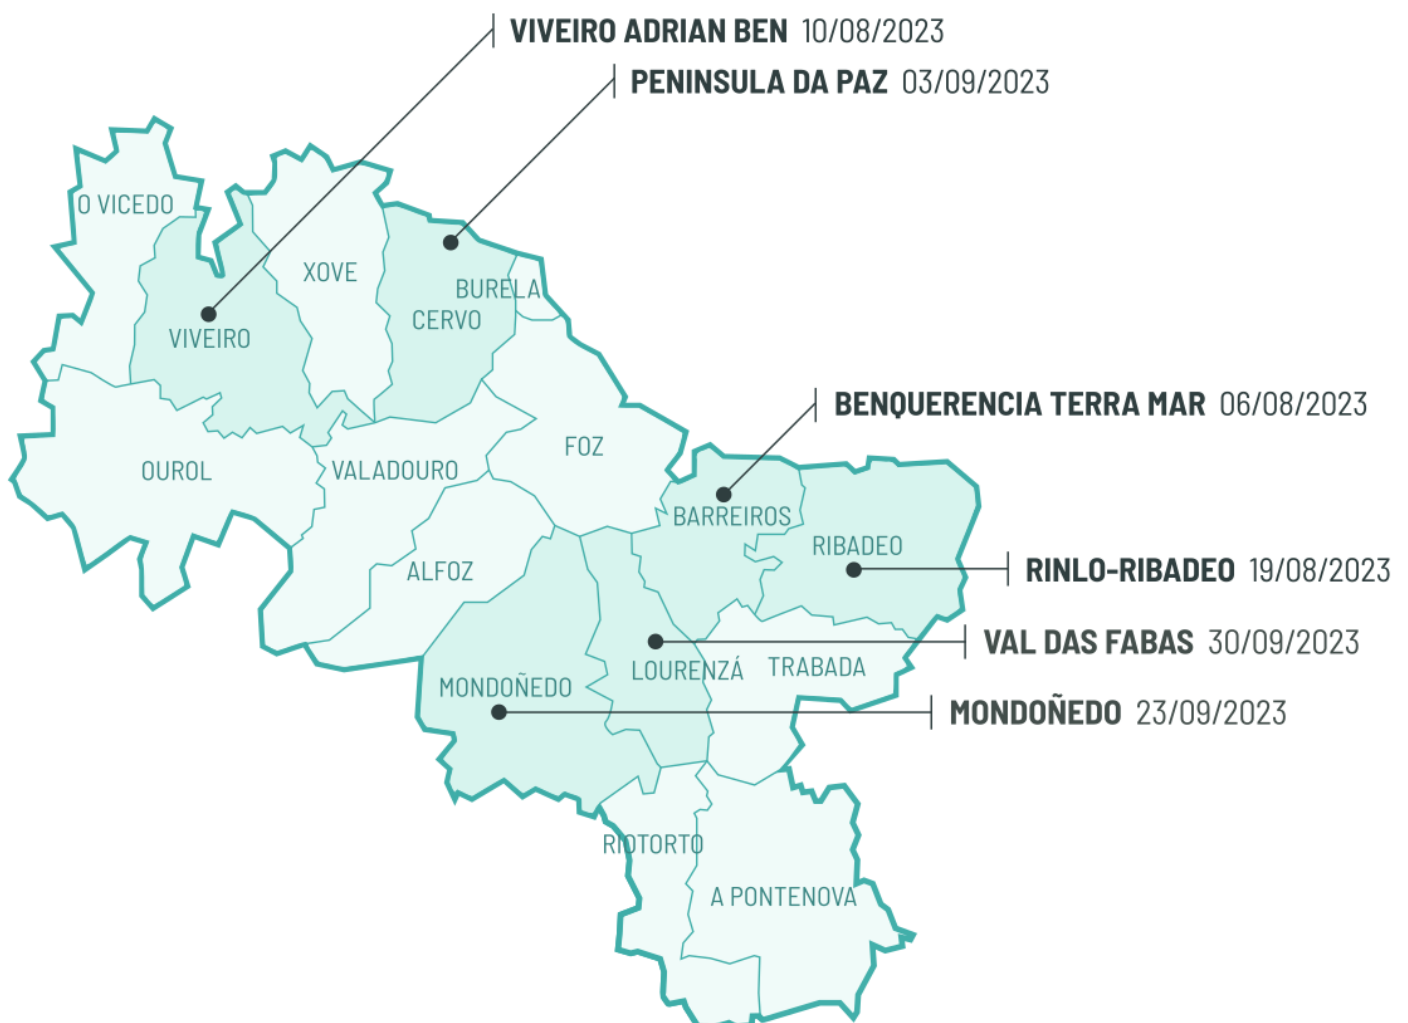

TOURMARIÑA

CIRCUITO DE CARRERAS POPULARES
POR LA COSTA LUCENSE

- REGLAMENTO 2023 -

TOUR MARIÑA

CIRCUITO DE VERÁN DE CARREIRAS POPULARES
POLAS PRAIAS LUCENSES

¿Qué é o Tour Mariña?

Tour Mariña é unha iniciativa Turístico-Deportiva consistente nun circuío de carreiras con criterios de homoxeneidade co obxectivo de fidelizar a un mesmo tipo de público e de estimular sobre todo a participación, á parte da propia competición.

- Eventos con distancias alcanzables ao deportista
- Distancias e competicións para todas as idades
- Proximidade xeográfica entre as sedes
- Proximidade no tempo: Todos os eventos celébranse na mesma época do ano