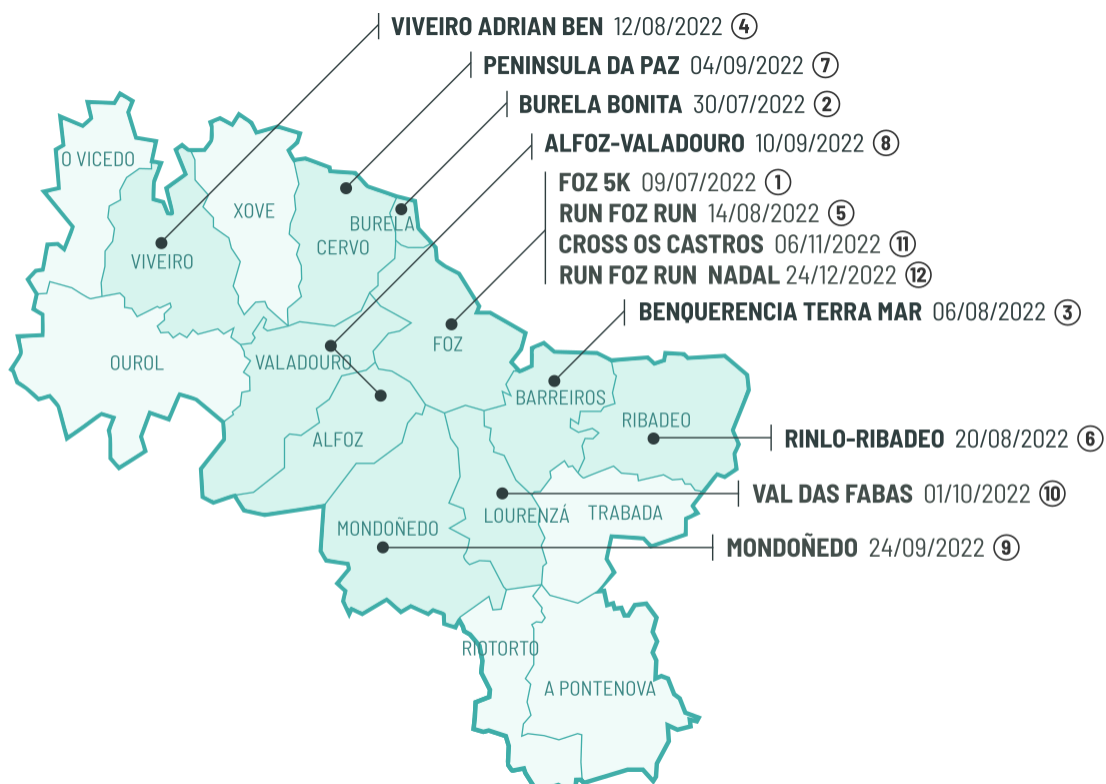

TOURMARIÑA

CIRCUITO DE CARRERAS POPULARES
POR LA **COSTA LUCENSE**

- REGLAMENTO 2022 -

TOURMARIÑA

CIRCUITO DE VERÁN DE CARREIRAS POPULARES
POLAS PRAIAS LUCENSES

¿Qué é o Tour Mariña?

Tour Mariña é unha iniciativa Turístico-Deportiva consistente nun circuío de carreiras con criterios de homoxeneidade co obxectivo de fidelizar a un mesmo tipo de público e de estimular sobre todo a participación, á parte da propia competición.

- Eventos con distancias alcanzables ao deportista
- Distancias e competicións para todas as idades
- Proximidade xeográfica entre as sedes
- Proximidade no tempo: Todos os eventos celébranse na mesma época do ano

TOUR MARIÑA

CIRCUITO DE VERÁN DE CARREIRAS POPULARES
POLAS PRAIAS LUCENSES

REGULAMENTO CIRCUITO TOUR MARIÑA 2022

Este regulamento é independente dos diferentes regulamentos dos eventos que o forman. No mesmo só é válido para realizar as diferentes clasificacións e premios do Circuito TOUR MARIÑA 2022. EVENTOS: