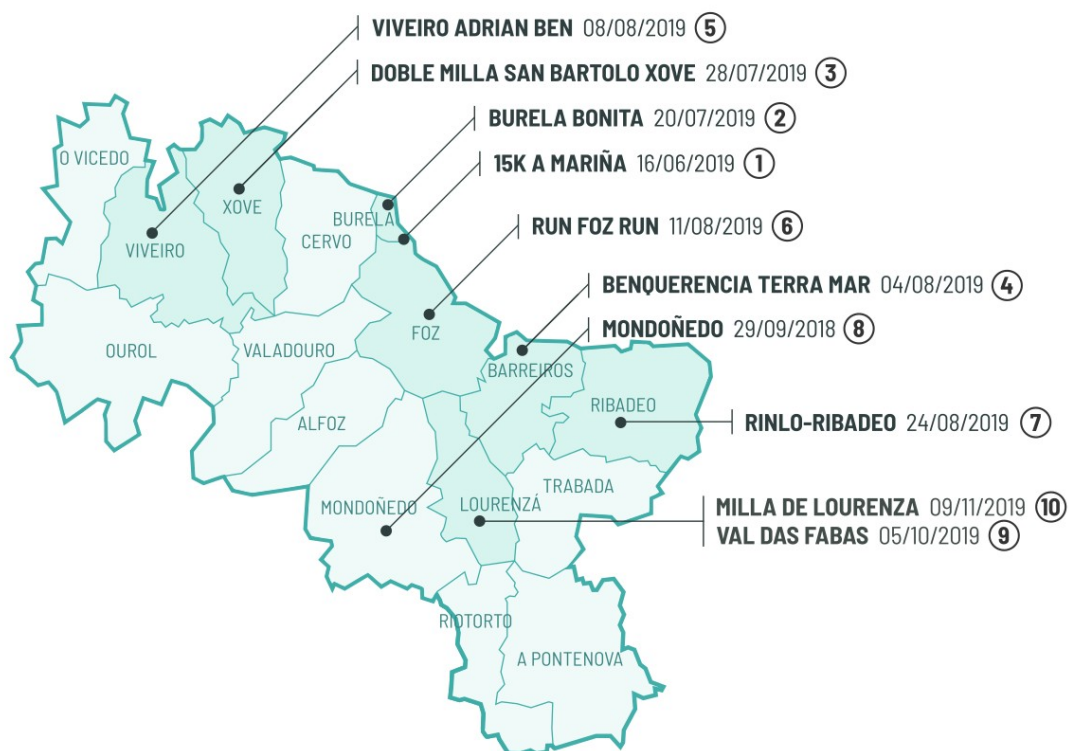

TOURMARIÑA

CIRCUITO DE CARRERAS POPULARES
POR LA COSTA LUCENSE

- REGLAMENTO 2019 -

TOUR MARIÑA

CIRCUITO DE VERANO DE CARRERAS POPULARES
POR LAS PLAYAS LUCENSES

¿Qué es el Tour Mariña?

Tour Mariña es una **iniciativa Turístico-Deportiva** consistente en un **circuito de carreras** con criterios de homogeneidad con el objetivo de fidelizar a un mismo tipo de público y de estimular sobre todo la participación, aparte de la propia competición.

TOURMARIÑA

CIRCUITO DE VERANO DE CARRERAS POPULARES
POR LAS PLAYAS LUCENSES

Objetivos:

- **Salud y deporte:** Fomentar el deporte y los hábitos saludables en los habitantes de las distintas localidades y en la propia comarca