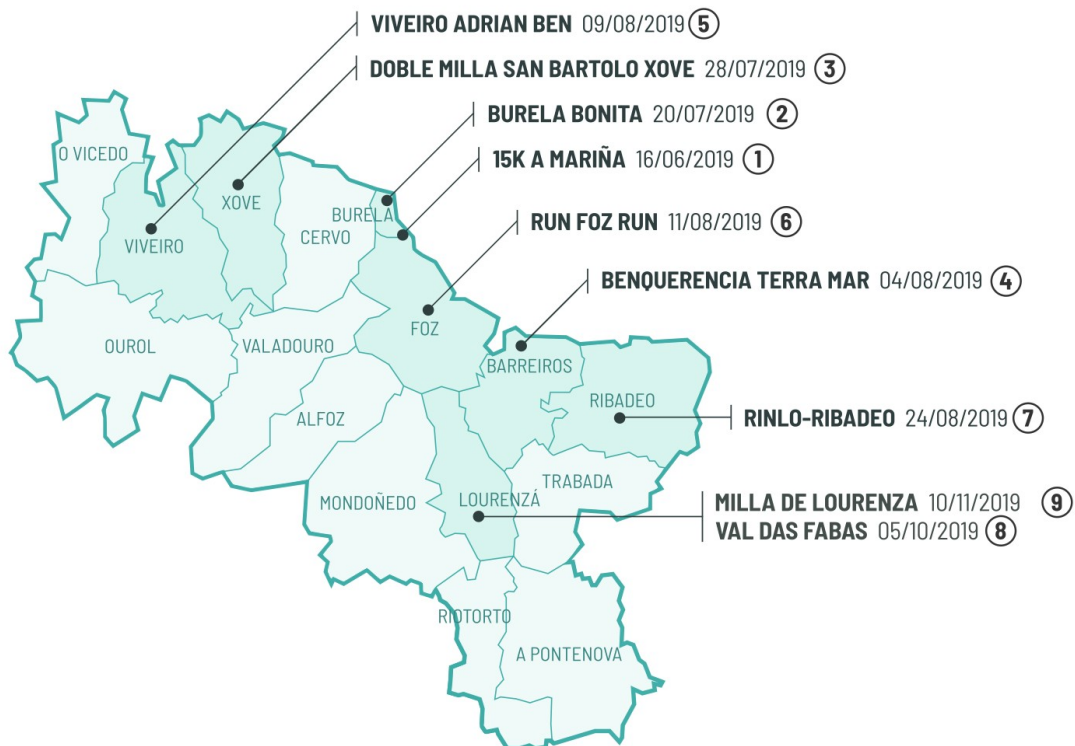

TOURMARIÑA

CIRCUITO DE VERANO DE CARRERAS POPULARES
POR LAS PLAYAS LUCENSES

¿Qué es el Tour Mariña?

Tour Mariña es una **iniciativa Turístico-Deportiva** consistente en un **circuito de carreras** con criterios de homogeneidad con el objetivo de fidelizar a un mismo tipo de público y de estimular sobre todo la participación, aparte de la propia competición.

Aunque cada evento pueda tener un organizador o una identidad propia, tratamos de aunar todos aquellos elementos comunes para que cada uno de esos eventos se retroalimente del resto. Estos criterios son

- Eventos con distancias asequibles al deportista popular
- Distancias y competiciones para todas las edades
- Cercanía geográfica entre las sedes
- Cercanía en el tiempo: Todos los eventos se celebran en la misma época del año